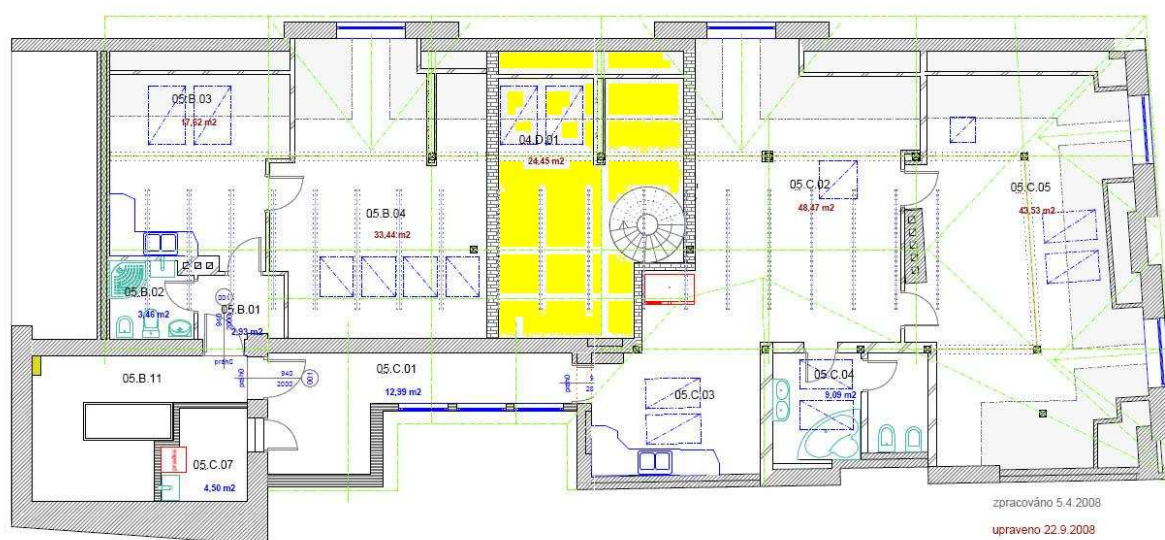

Volné prostory k pronájmu – Samcova 1, Praha 1

Luxusní manažerský byt – 4np + 5np

volné ihned

pudorýsné rozměry na podlaže	plocha celkem	plocha není počítána dle ČSN 734301
část 04-D	65,60m ²	
část 05-B	57,46m ²	
část 05-C	119,56m ²	
	celkem - 241,33 m²	

Plocha: **65,5 m²** k pronájmu.

Reprezentativní manažerský byt.

Elektřina, voda, klimatizace, sociální zařízení samozřemostí.

Rychlý internet, wifi, vlastní telefonní ústředna.

Lednice, myčka, sporák, mikrovlná trouba, 3televizory, hifi souprava, satelit, dvd.