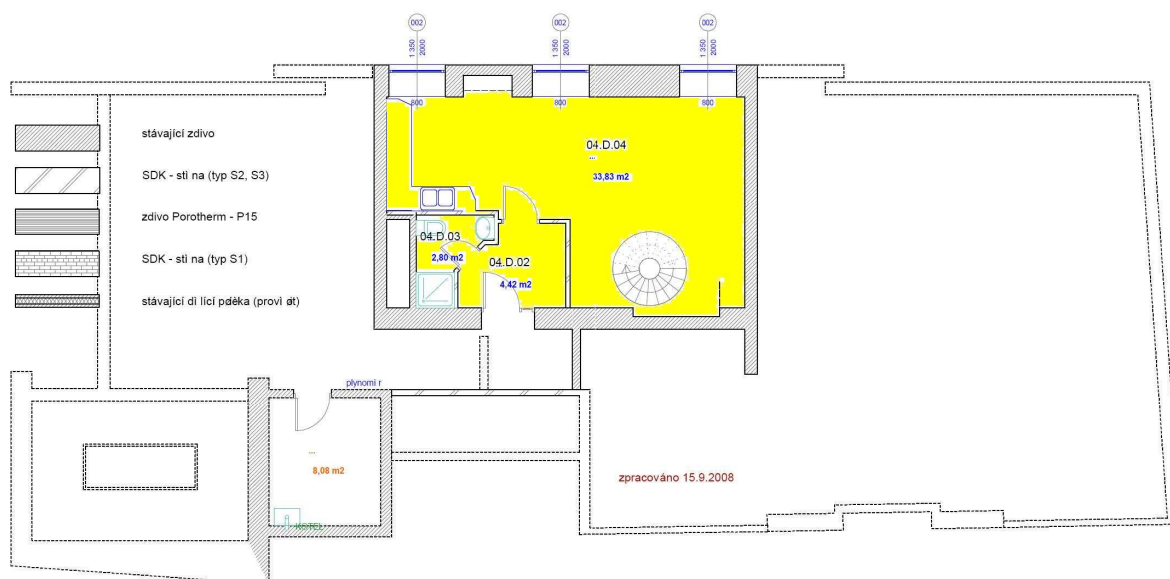

Volné prostory k pronájmu – Samcova 1, Praha 1

Luxusní manažerský byt – 4np + 5np

volné ihned

pudorýsné rozměry na podlaže	plocha celkem	plocha není počítána dle ČSN 734301
část 04-D	65,60m ²	
část 05-B	57,46m ²	
část 05-C	119,56m ²	
	celkem - 241,33 m²	

Plocha: **65,5 m²** k pronájmu.

Reprezentativní manažerský byt.

Elektřina, voda, klimatizace, sociální zařízení samozřemostí.

Rychlý internet, wifi, vlastní telefonní ústředna.

Lednice, myčka, sporák, mikrovlná trouba, 3televizory, hifi souprava, satelit, dvd.