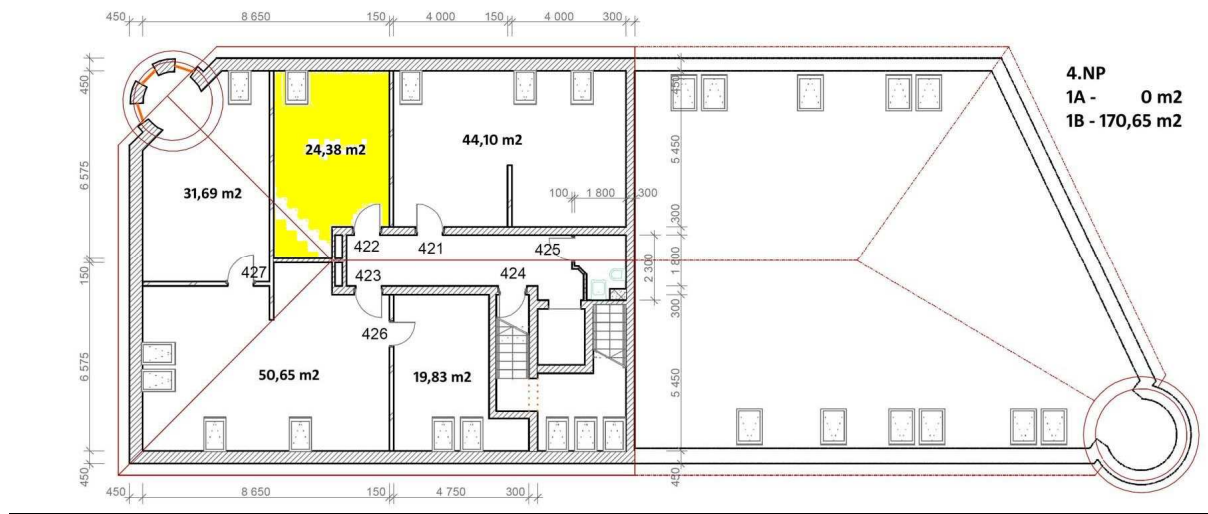

Volné prostory k pronájmu – Areál ZEZAN

4.patro

volné ihned

Plocha: **24,38 m²** k pronájmu.

Reprezentativní kancelářské prostory.

Elektrina, voda, parkoviště, sociální zařízení samozřemostí.

Rychlý internet, vlastní telefonní ústředna.