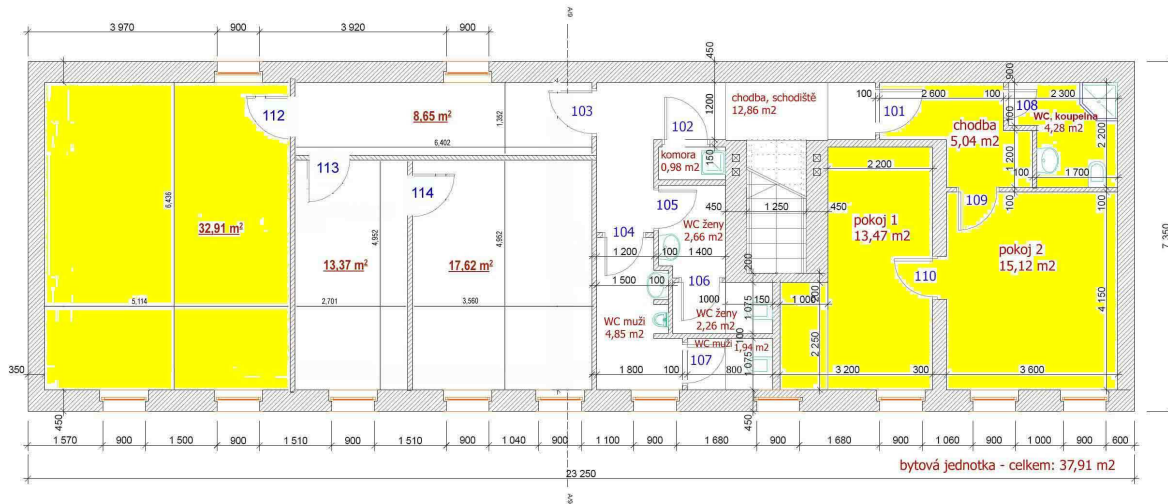

Volné prostory k pronájmu – Areál ZEZAN

1.patro (budova 3)

volné ihned

Plocha: **32,91 m² - 70,82 m²** k pronájmu.
Reprezentativní kancelářské prostory a bytové prostory.
Elektřina, voda, parkoviště, sociální zařízení samozřejmostí.
Rychlý internet, vlastní telefonní ústředna.
Hlídané ostrahou a kamerovým systémem.
Velmi dobrá dostupnost - MHD 30m, velké parkoviště přímo u vchodu.